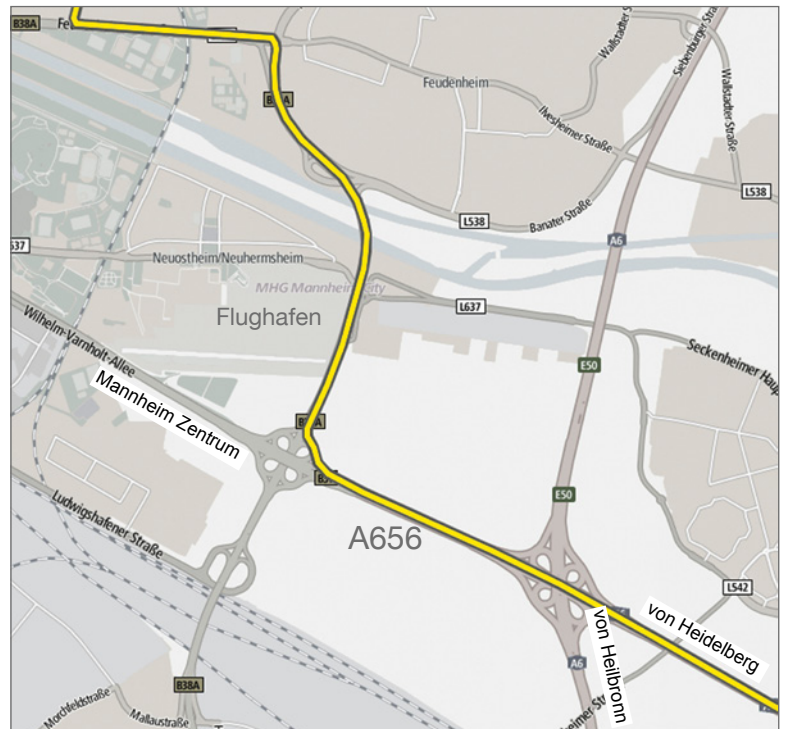

So finden Sie uns

Anreise mit der Straßenbahn

Ab Mannheim Hauptbahnhof

- Steigen Sie in die Straßenbahn Linie 5 (Richtung Weinheim) und steigen an der Haltestelle „Am Exerzierplatz“ aus.
- Am DRK Blutspendezentrum vorbei folgen Sie der Straße „Am Exerzierplatz“ und biegen dann links ab.
- Am Ende dieser Straße finden Sie unser Gebäude mit der Hausnummer 2.

Anfahrt mit dem Auto

Aus Richtung Heidelberg / Heilbronn (A6 + A5)

- Verlassen Sie die A656 an der Ausfahrt „Mannheim-Neustheim / Mannheim Feudenheim / Flughafen“
- Nach ca. 2,5 km bitte links halten und auf die „Feudenheimer Straße“ abbiegen.
- Nach der Kleingartenanlage biegen Sie rechts in die „Dudenstraße“ ein und folgen dieser bis zum Ende.
- Hier biegen Sie rechts auf die „Käfertalerstraße“ und folgen dem Straßenverlauf.
- Nach der Unterführung biegen Sie sofort links ab.
- An der nächsten Ampel (Höhe DRK Blutspendezentrum) biegen Sie rechts in die Straße „Am Exerzierplatz“ ein.
- Biegen Sie links ab und folgen Sie der Straße bis zum Ende.
- Ziel: Fahren Sie an die Schranke und klingeln Sie bei „Agentur Resmann e.K.“
- Unsere Parkplätze sind ausgewiesen.

Anfahrt mit dem Auto

Aus Richtung Frankfurt

- Verlassen Sie die A6 am Vierheimer Kreuz über die B38 in Richtung Mannheim.
- Folgen Sie der B38 bis diese von der Rollbühlstraße in die „Friedrich-Ebert-Straße“ übergeht.
- Unter der Unterführung biegen Sie an der Ampel rechts ab.
- Vor der nächsten Ampel (Höhe DRK Blutspendezentrum) biegen Sie links in die Straße „Am Exerzierplatz“ ein.
- Biegen Sie links ab und folgen Sie der Straße bis zum Ende.
- Ziel: Fahren Sie an die Schranke und klingeln Sie bei „Agentur Ressmann e.K.“
- Unsere Parkplätze sind ausgewiesen.