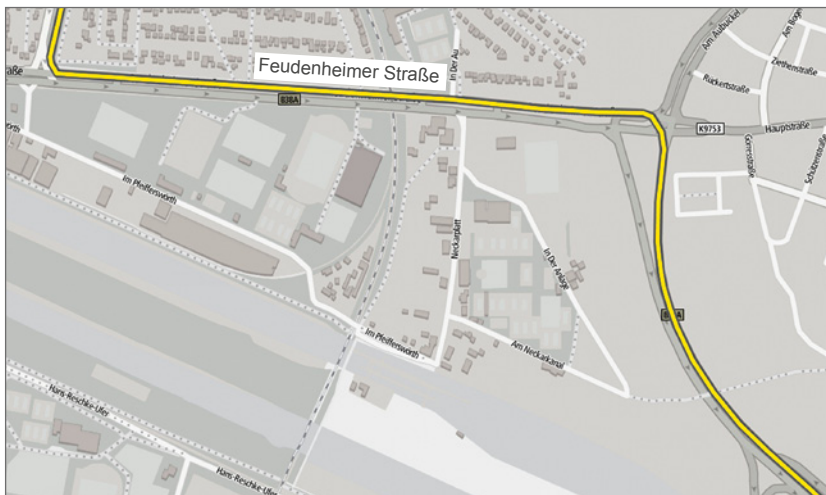

So finden Sie uns

Anreise mit der Straßenbahn

Ab Mannheim Hauptbahnhof

- Steigen Sie in die Straßenbahn Linie 5 (Richtung Weinheim) und steigen an der Haltestelle „Am Exerzierplatz“ aus.
- Am DRK Blutspendezentrum vorbei folgen Sie der Straße „Am Exerzierplatz“ und biegen dann links ab.
- Am Ende dieser Straße finden Sie unser Gebäude mit der Hausnummer 2.

Anfahrt mit dem Auto

Aus Richtung Heidelberg / Heilbronn (A6 + A5)

- Verlassen Sie die A656 an der Ausfahrt „Mannheim-Neustheim / Mannheim Feudenheim / Flughafen“
- Nach ca. 2,5 km bitte links halten und auf die „Feudenheimer Straße“ abbiegen.
- Nach der Kleingartenanlage biegen Sie rechts in die „Dudenstraße“ ein und folgen dieser bis zum Ende.
- Hier biegen Sie rechts auf die „Käfertalerstraße“ und folgen dem Straßenverlauf.
- Nach der Unterführung biegen Sie sofort links ab.
- An der nächsten Ampel (Höhe DRK Blutspendezentrum) biegen Sie rechts in die Straße „Am Exerzierplatz“ ein.
- Biegen Sie links ab und folgen Sie der Straße bis zum Ende.
- Ziel: Fahren Sie an die Schranke und klingeln Sie bei „Agentur Resmann e.K.“
- Unsere Parkplätze sind ausgewiesen.

Anfahrt mit dem Auto

Aus Richtung Frankfurt

- Verlassen Sie die A6 am Vierheimer Kreuz über die B38 in Richtung Mannheim.
- Folgen Sie der B38 bis diese von der Rollbühlstraße in die „Friedrich-Ebert-Straße“ übergeht.
- Unter der Unterführung biegen Sie an der Ampel rechts ab.
- Vor der nächsten Ampel (Höhe DRK Blutspendezentrum) biegen Sie links in die Straße „Am Exerzierplatz“ ein.
- Biegen Sie links ab und folgen Sie der Straße bis zum Ende.
- Ziel: Fahren Sie an die Schranke und klingeln Sie bei „Agentur Ressmann e.K.“
- Unsere Parkplätze sind ausgewiesen.