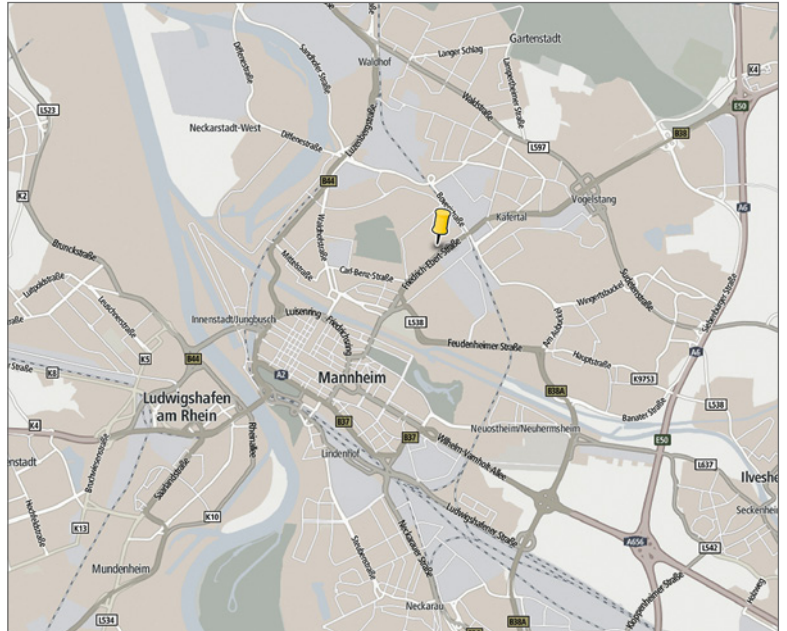

So finden Sie uns

Anreise mit der Straßenbahn

Ab Mannheim Hauptbahnhof

- Steigen Sie in die Straßenbahn Linie 5 (Richtung Weinheim) und steigen an der Haltestelle „Am Exerzierplatz“ aus.
- Am DRK Blutspendezentrum vorbei folgen Sie der Straße „Am Exerzierplatz“ und biegen dann links ab.
- Am Ende dieser Straße finden Sie unser Gebäude mit der Hausnummer 2.

Anfahrt mit dem Auto

Aus Richtung Heidelberg / Heilbronn (A6 + A5)

- Verlassen Sie die A656 an der Ausfahrt „Mannheim-Neustheim / Mannheim Feudenheim / Flughafen“
- Nach ca. 2,5 km bitte links halten und auf die „Feudenheimer Straße“ abbiegen.
- Nach der Kleingartenanlage biegen Sie rechts in die „Dudenstraße“ ein und folgen dieser bis zum Ende.
- Hier biegen Sie rechts auf die „Käfertalerstraße“ und folgen dem Straßenverlauf.
- Nach der Unterführung biegen Sie sofort links ab.
- An der nächsten Ampel (Höhe DRK Blutspendezentrum) biegen Sie rechts in die Straße „Am Exerzierplatz“ ein.
- Biegen Sie links ab und folgen Sie der Straße bis zum Ende.
- Ziel: Fahren Sie an die Schranke und klingeln Sie bei „Agentur Resmann e.K.“
- Unsere Parkplätze sind ausgewiesen.

Anfahrt mit dem Auto

Aus Richtung Frankfurt

- Verlassen Sie die A6 am Vierheimer Kreuz über die B38 in Richtung Mannheim.
- Folgen Sie der B38 bis diese von der Rollbühlstraße in die „Friedrich-Ebert-Straße“ übergeht.
- Unter der Unterführung biegen Sie an der Ampel rechts ab.
- Vor der nächsten Ampel (Höhe DRK Blutspendezentrum) biegen Sie links in die Straße „Am Exerzierplatz“ ein.
- Biegen Sie links ab und folgen Sie der Straße bis zum Ende.
- Ziel: Fahren Sie an die Schranke und klingeln Sie bei „Agentur Ressmann e.K.“
- Unsere Parkplätze sind ausgewiesen.