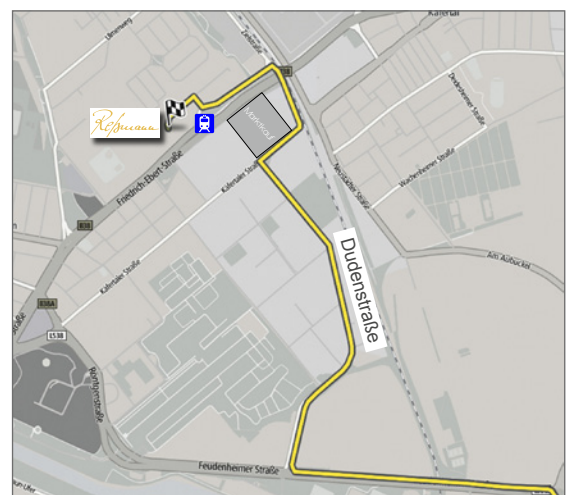

So finden Sie uns

Anreise mit der Straßenbahn

Ab Mannheim Hauptbahnhof

- Steigen Sie in die Straßenbahn Linie 5 (Richtung Weinheim) und steigen an der Haltestelle „Am Exerzierplatz“ aus.
- Am DRK Blutspendezentrum vorbei folgen Sie der Straße „Am Exerzierplatz“ und biegen dann links ab.
- Am Ende dieser Straße finden Sie unser Gebäude mit der Hausnummer 2.

Anfahrt mit dem Auto

Aus Richtung Heidelberg / Heilbronn (A6 + A5)

- Verlassen Sie die A656 an der Ausfahrt „Mannheim-Neustheim / Mannheim Feudenheim / Flughafen“
- Nach ca. 2,5 km bitte links halten und auf die „Feudenheimer Straße“ abbiegen.
- Nach der Kleingartenanlage biegen Sie rechts in die „Dudenstraße“ ein und folgen dieser bis zum Ende.
- Hier biegen Sie rechts auf die „Käfertalerstraße“ und folgen dem Straßenverlauf.
- Nach der Unterführung biegen Sie sofort links ab.
- An der nächsten Ampel (Höhe DRK Blutspendezentrum) biegen Sie rechts in die Straße „Am Exerzierplatz“ ein.
- Biegen Sie links ab und folgen Sie der Straße bis zum Ende.
- Ziel: Fahren Sie an die Schranke und klingeln Sie bei „Agentur Resmann e.K.“
- Unsere Parkplätze sind ausgewiesen.

Anfahrt mit dem Auto

Aus Richtung Frankfurt

- Verlassen Sie die A6 am Vierheimer Kreuz über die B38 in Richtung Mannheim.
- Folgen Sie der B38 bis diese von der Rollbühlstraße in die „Friedrich-Ebert-Straße“ übergeht.
- Unter der Unterführung biegen Sie an der Ampel rechts ab.
- Vor der nächsten Ampel (Höhe DRK Blutspendezentrum) biegen Sie links in die Straße „Am Exerzierplatz“ ein.
- Biegen Sie links ab und folgen Sie der Straße bis zum Ende.
- Ziel: Fahren Sie an die Schranke und klingeln Sie bei „Agentur Ressmann e.K.“
- Unsere Parkplätze sind ausgewiesen.