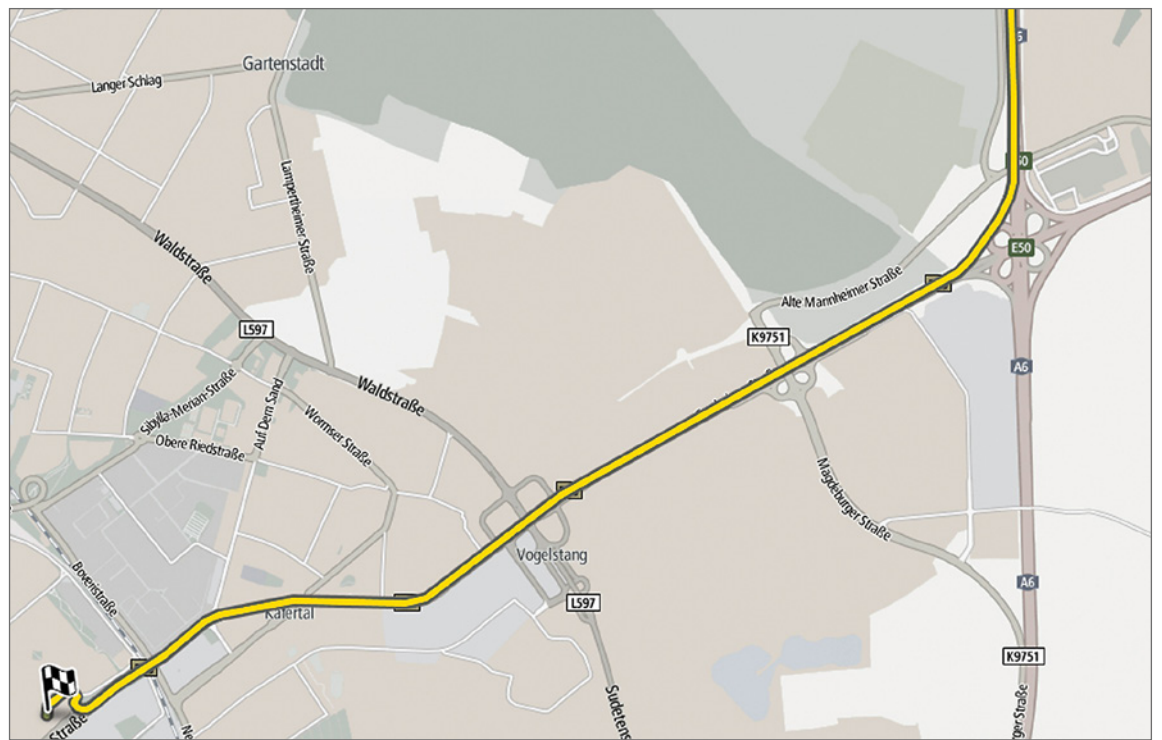

So finden Sie uns

Anreise mit der Straßenbahn

Ab Mannheim Hauptbahnhof

- Steigen Sie in die Straßenbahn Linie 5 (Richtung Weinheim) und steigen an der Haltestelle „Am Exerzierplatz“ aus.
- Am DRK Blutspendezentrum vorbei folgen Sie der Straße „Am Exerzierplatz“ und biegen dann links ab.
- Am Ende dieser Straße finden Sie unser Gebäude mit der Hausnummer 2.

Anfahrt mit dem Auto

Aus Richtung Heidelberg / Heilbronn (A6 + A5)

- Verlassen Sie die A656 an der Ausfahrt „Mannheim-Neustheim / Mannheim Feudenheim / Flughafen“
- Nach ca. 2,5 km bitte links halten und auf die „Feudenheimer Straße“ abbiegen.
- Nach der Kleingartenanlage biegen Sie rechts in die „Dudenstraße“ ein und folgen dieser bis zum Ende.
- Hier biegen Sie rechts auf die „Käfertalerstraße“ und folgen dem Straßenverlauf.
- Nach der Unterführung biegen Sie sofort links ab.
- An der nächsten Ampel (Höhe DRK Blutspendezentrum) biegen Sie rechts in die Straße „Am Exerzierplatz“ ein.
- Biegen Sie links ab und folgen Sie der Straße bis zum Ende.
- Ziel: Fahren Sie an die Schranke und klingeln Sie bei „Agentur Resmann e.K.“
- Unsere Parkplätze sind ausgewiesen.

Anfahrt mit dem Auto

Aus Richtung Frankfurt

- Verlassen Sie die A6 am Vierheimer Kreuz über die B38 in Richtung Mannheim.
- Folgen Sie der B38 bis diese von der Rollbühlstraße in die „Friedrich-Ebert-Straße“ übergeht.
- Unter der Unterführung biegen Sie an der Ampel rechts ab.
- Vor der nächsten Ampel (Höhe DRK Blutspendezentrum) biegen Sie links in die Straße „Am Exerzierplatz“ ein.
- Biegen Sie links ab und folgen Sie der Straße bis zum Ende.
- Ziel: Fahren Sie an die Schranke und klingeln Sie bei „Agentur Ressmann e.K.“
- Unsere Parkplätze sind ausgewiesen.